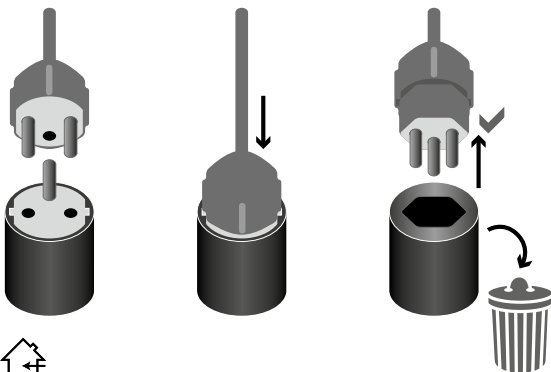

**FIX Adapter Schweiz-Europa, 3-polig, schwarz**  
**FIX Adaptateur Suisse-Europe, 3 pôles, noir**  
**FIX Adattatore Svizzera-Europa, 3 poli, nero**

Verwandelt Ihren 3-poligen Schuko-Stecker ohne Werkzeug am Gerät fix und unlösbar in einen CH-Stecker T12.

Convertit sans outils votre fiche Schuko à 3 pôles en une fiche CH T12 de façon permanente et inamovible.

Converte senza utensili la vostra spina Schuko a 3 poli in una spina CH T12 in modo permanente ed inamovibile.

CH-T12-CEE7

Nur für Erzeugnisse bis maximum 2300W/10A, passend zu Schuko-Stecker CEE7.

Uniquement pour des produits jusqu'au maximum de 2300W/10A, adapté pour prise Schuko CEE7.

Soltanto per i prodotti al massimo da 2300W/10A, per presa Schuko CEE7.