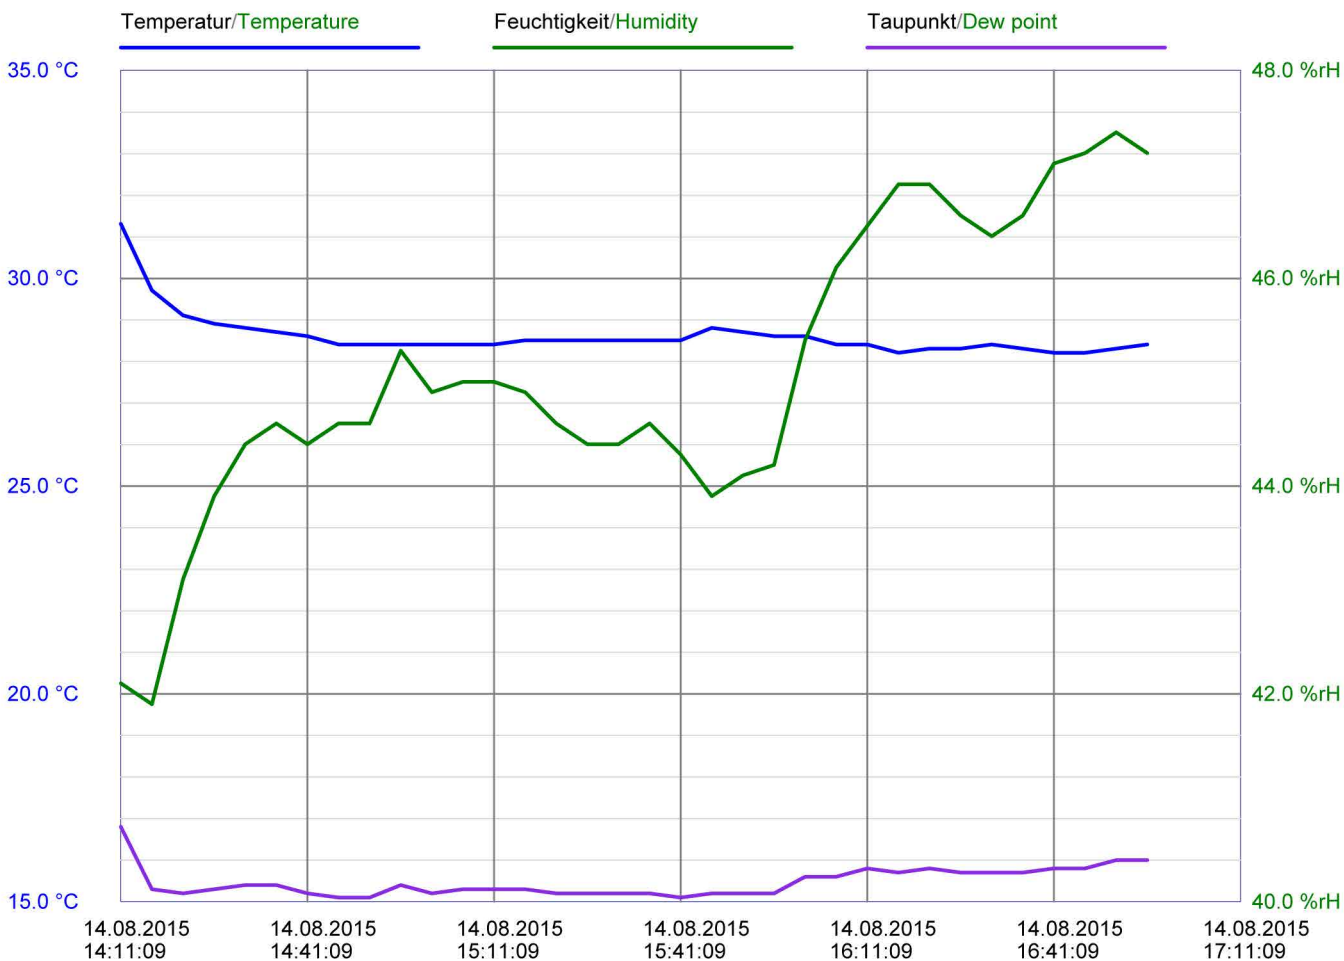

Konfiguration/Configuration

Benutzer/Operator

Intervall/Interval 00:05:00
Start möglich durch/Start possible by Taste/Button
Startverzögerung/Start delay 00:00:00
Stopp möglich durch/Stop possible by USB Verbindung/USB connect

Temperatur/Temperature

Feuchtigkeit/Humidity
Alarmverzögerung/Alarm delay

Alarm unten/Alarm low

-40.0 °C

0.0 %rH

00:00:00

Alarm oben/Alarm high

70.0 °C

100.0 %rH

Zusammenfassung/Summary

Startzeit/Start time

14.08.2015 14:11:09

Start durch/Start by

Taste/Button

Stoppzeit/Stop time

14.08.2015 16:56:09

Stopp durch/Stop by

USB Verbindung/USB connect

Datensätze/Records

34

Dauer/Duration

02:45:00

Temperatur/Temperature

Min 28.2 °C

Avg 28.6 °C

Max 31.3 °C

Feuchtigkeit/Humidity

41.9 %rH

45.1 %rH

47.4 %rH

Taupunkt/Dew point

15.1 °C

15.4 °C

16.8 °C

Alarm/Alarm

Anzahl/Count

0

Unterschrift/Signature